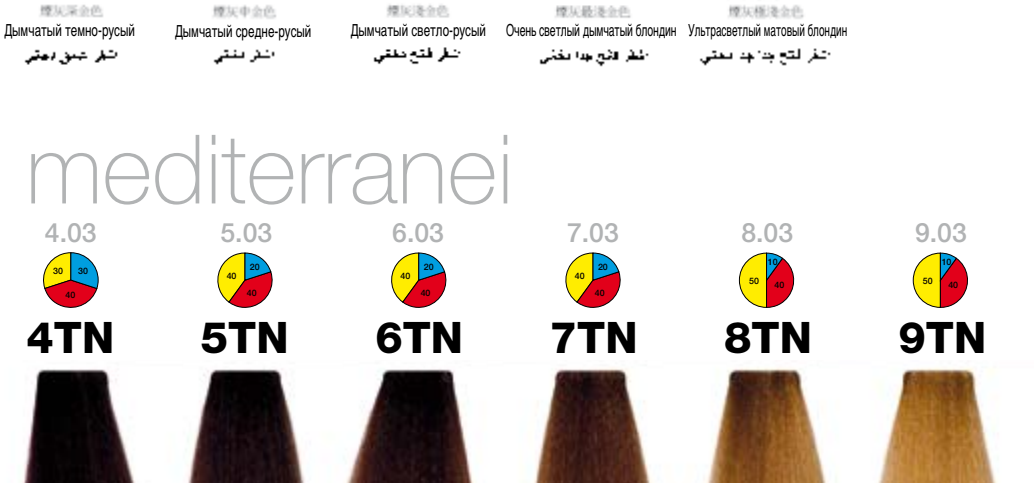

neri magici

Blu Notte
Dark Blue
Nero Viola
Violet Black
Nero Blu
Noir Blue

tiziani

Biondo Scuro Tiziano
Dark Tizian Blonde
Biondo Tiziano
Medium Tizian Blonde
Biondo Chiaro Tiziano
Light Tizian Blonde

tutti frutti

Biondo Mandarino
Tangerine Blonde
Biondo Arancio Intenso
Intensive Orange Blonde
Biondo Chiaro Arancio Dorato
Light Golden Orange Blonde
Biondo Chiarissimo Albicocca
Lightest Apricot Blonde

arctic

Artico Perla
Arctic Pearl
Artico Argento
Arctic Silver
Artico Cenere
Arctic Ash

accentuatori

Accentuatore Rosso
Red Accent
Accentuatore Giallo
Yellow Accent
Accentuatore Blu
Blue Accent
Neutro
Neutral

mediterranei

Castano Caffè
Coffee Brown
Castano Chiaro Cacao
Light Cocoa Brown
Biondo Scuro Cannella
Dark Cinnamon Blonde
Biondo Thé
Tea Blonde

classici

Biondo Beige Dorato
Light Golden Beige Blonde
Biondo Chiaro Beige Dorato
Light Gold Beige Blonde

dorati

Castano Chiaro Dorato
Light Gold Blonde
Biondo Scuro Dorato
Dark Gold Blonde
Biondo Dorato
Medium Gold Blonde