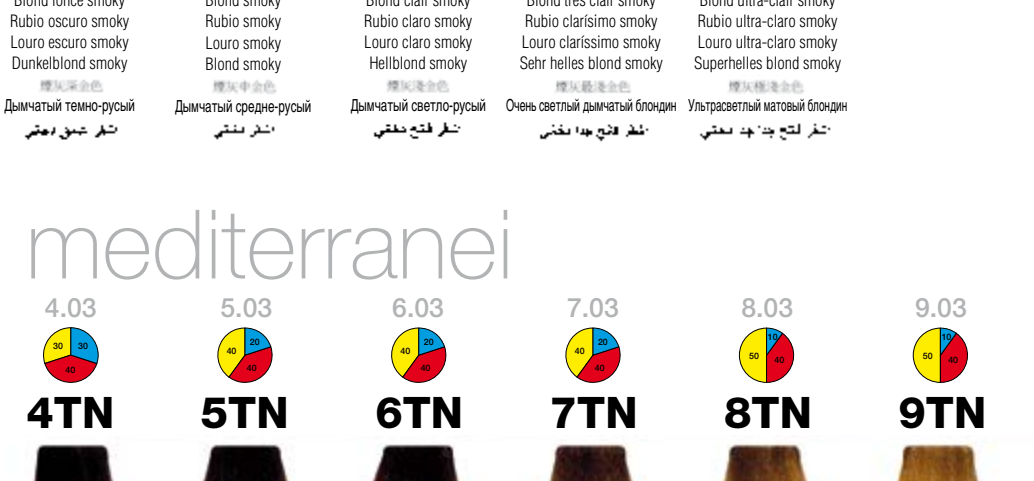

ramati

Biondo Scuro Rame
Dark Copper Blonde
Biondo Rame
Medium Copper Blonde
Biondo Chiaro Rame
Light Copper Blonde

florentia

Biondo Mogano Rame
Mahogany Copper Blonde
Biondo Mogano Borgogna
Mahogany Burgundy Blonde
Biondo Mogano Prugna
Plum Blonde

mogano

Castano Mogano
Mahogany Dark Brown
Castano Chiaro Mogano
Mahogany Light Brown
Biondo Scuro Mogano
Mahogany Dark Blonde

smoky

Biondo scuro smoky
Smoky dark blonde
Biondo medio smoky
Smoky medium blonde
Biondo chiaro smoky
Smoky light blonde
Biondo chiarissimo smoky
Smoky lightest blonde
Biondo ultrachiaro smoky
Smoky ultra-light blonde

cenere

Castano Chiaro Cenere
Light Ash Blonde
Biondo Scuro Cenere
Dark Ash Blonde
Biondo Medio Cenere
Medium Ash Blonde
Biondo Chiaro Cenere
Light Ash Blonde
Biondo Chiarissimo Cenere
Lightest Ash Blonde
Biondo Ultrachiaro Cenere
Ultra-light Ash Blonde

neri magici

Blu Notte
Dark Blue
Nero Viola
Violet Black
Nero Blu
Noir Blue

tiziani

Biondo Scuro Tiziano
Dark Tizian Blonde
Biondo Tiziano
Medium Tizian Blonde
Biondo Chiaro Tiziano
Light Tizian Blonde

tutti frutti